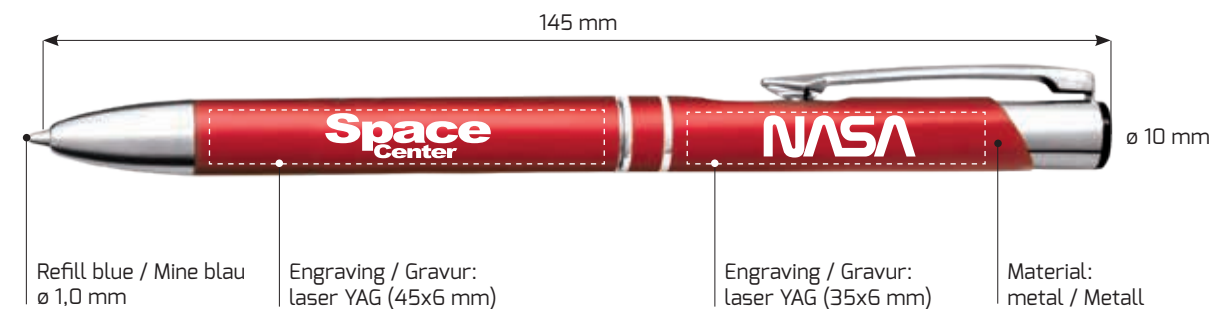

Refill blue / Mine blau
ø 1.0 mm

Engraving / Gravur:
laser YAG (45x6 mm)

Engraving / Gravur:
laser YAG (35x6 mm)

Material:
metal / Metall