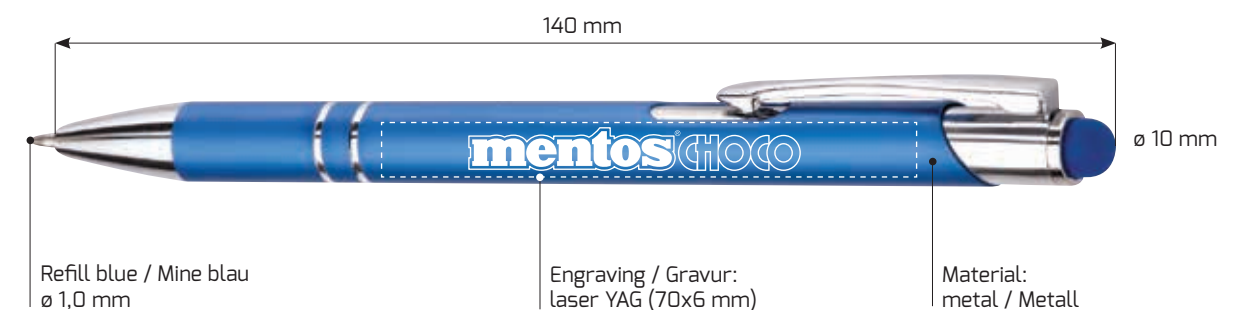

Refill blue / Mine blau
ø 1,0 mm

Engraving / Gravur:
laser YAG (70x6 mm)

Material:
metal / Metall