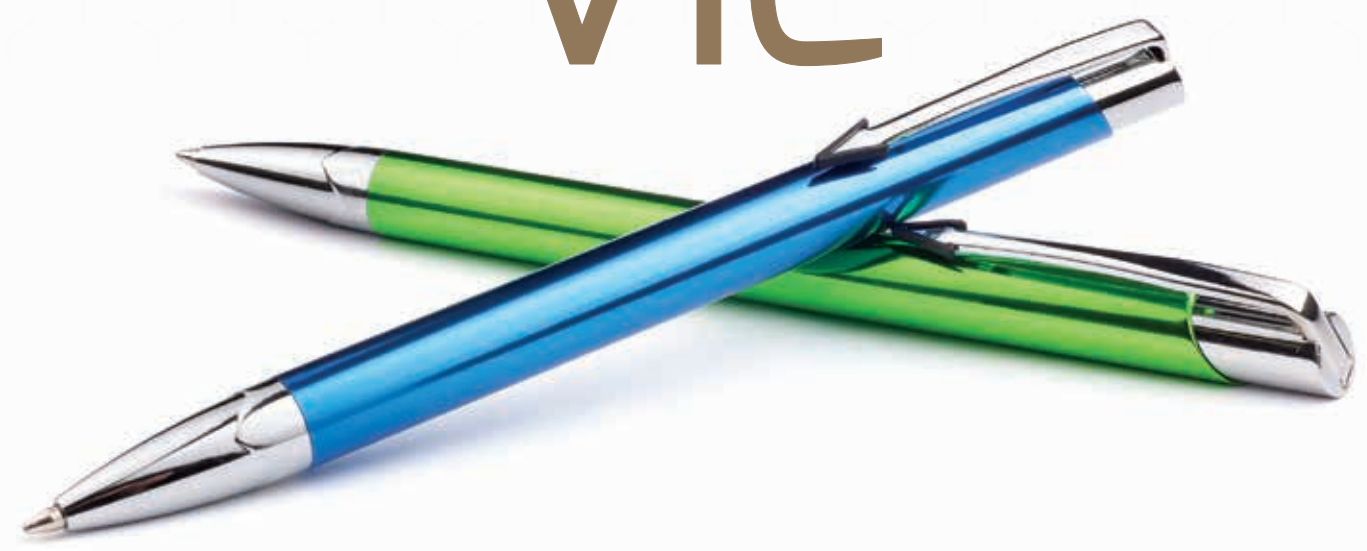

Vic

Zen

SERIES / SERIE Zen

METAL BALLPEN / METALL-KUGELSCHREIBER

PATENTED / PATENTIERT

Technical specification and appearance of a pen show on the photo can differ a little bit from real look. Bilden von den illustrativ. Die tatsächlichen Farben der Produkte können von den vorgestellten.