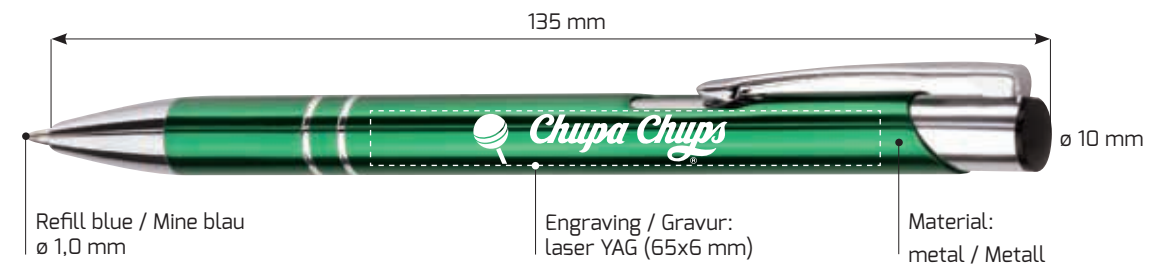

METAL BALLPEN / METALL-KUGELSCHREIBER

PATENTED / PATENTIERT

Technical specification and appearance of a pen show on the photo can differ a little bit from real look. / Bilden von den illustrativ. Die tatsächlichen Farben der Produkte können von den vorgestellten.

● C-01	black / schwarz	*
● C-02	gold/gold	*
● C-03	gun/graphit	*
● C-04	silver/silber	●
● C-05	orange/orange	●
● C-06	red/rot	●
● C-07	burgundy/burgund	*
● C-09	dark violet/dunkel violett	*
● C-10	dark blue/dunkel blau	*

● C-10A	blue/blau	●
● C-11	sky blue/licht blau	*
● C-12	green/grün	*
● C-13	dark green/dunkel grün	*
● C-14	turquoise/türkis	●
● C-15	aquamarine/aquamarin	●
● C-16	pink/pink	●
● C-17	light green/licht grün	*
● C-18	light purple/licht lila	*

● C-19	light violet/licht violett	*
○ C-20	white/weiß	□
● C-21	yellow/gelb	□
● C-21A	yellow metallic / gelb metallic	●
● C-22	grey/grau	●
● C-23	brown/braun	●
● C-24	navy blue/marineblau	●
● C-26	amaranth / amarant	●

* shiny / glänzend ● mat / matte □ lacquer / lack

Refill blue ø 1.0 mm - standard
Mine blau ø 1.0 mm - standard

Refill black, for an extra charge
Mine schwarz, plus Aufpreis
auf Bestellung erhältlich

Refill red, for an extra charge
Mine rot, plus Aufpreis
auf Bestellung erhältlich

Packaging / Verpackung:
50 pcs - polybag / Polybeutel

Carton / Karton: 33x23x16 cm
Weight / Gewicht: 7 kg gross / brutto

1 carton / 500 pcs
1 Karton / 500 Stück