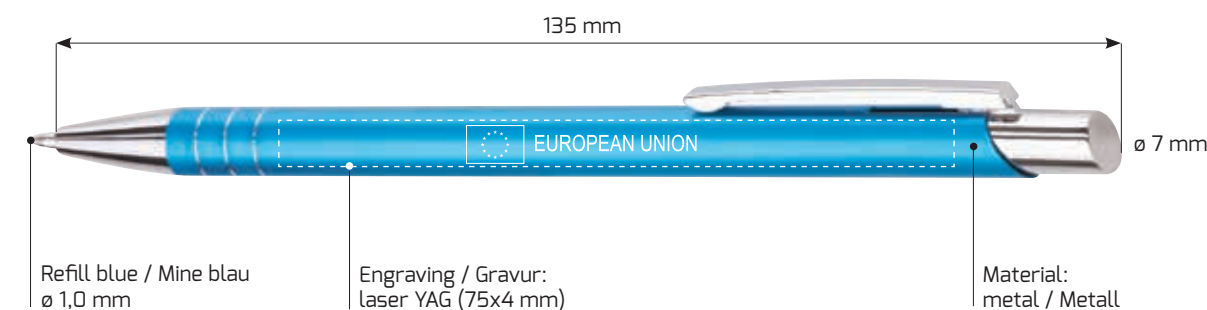

12-13

BALLPENS / KUGELSCHREIBER