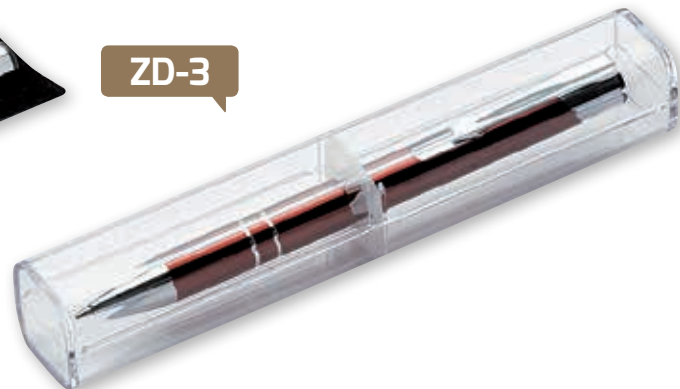

ZD-3

Transparent etui / Transparent Etui
Material: plastic / Material: Kunststoff
Etui size / Etui gröÙe: 15,7 x 2,5 x 2,5 cm
Carton size / Karton GröÙe: 41,5 x 41,5 x 34 cm
Packaging / Verpackung: 500 pcs / 500 pcs
Carton / Karton: 14,5 kg brutto